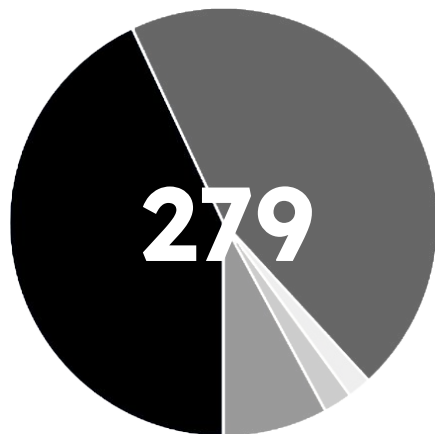

# Kulturní a kreativní průmysly

The background features a complex pattern of overlapping, multi-colored lines in shades of pink, blue, yellow, and teal. These lines form various geometric shapes, including rectangles and triangles, some of which are nested or overlapping, creating a sense of depth and movement. The overall aesthetic is modern and dynamic.

# Potenciál KKP

**5,3 %**  
**HDP EU**

**+25 %**

nárůst obrátu  
i zaměstnanosti  
od roku 2009

**Třetí**

největší sektor,  
ve kterém pracují lidé  
do 29 let

# KKP v Karlovarském kraji

Počet subjektů

- **126** kreativní řemesla
- **120** kreativní média
- **22** lokální gastronomie
- **6** zdroje kreativity
- **5** scénické umění

Počet zaměstnanců