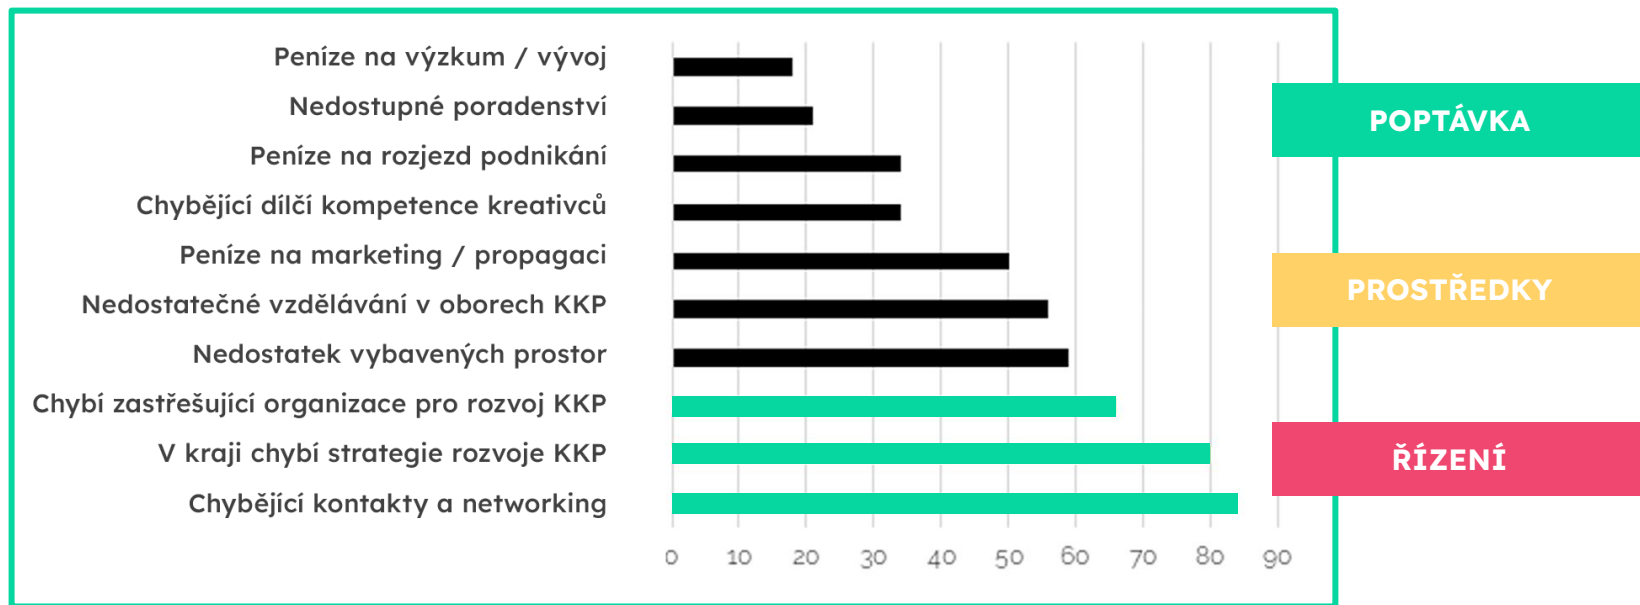

Bariéry rozvoje KKP v kraji